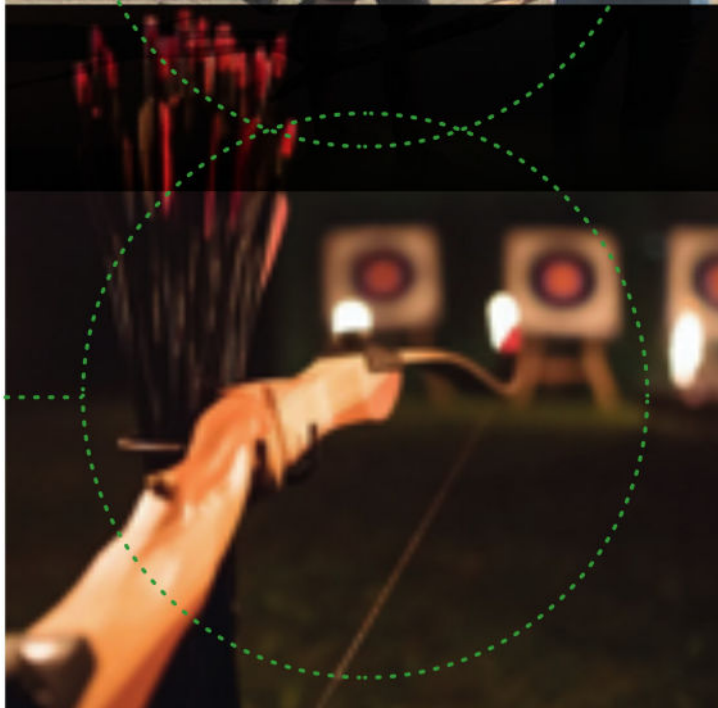

TeamRobin

BUESKYDNING

TeamRobin Klassisk

TeamRobin er en klassisk teamudfordring med professionelt og sikkert bueskydningsudstyr.

Opdelt i teams (op til 4 personer) kæmper alle på hver sin kortbane (ca. 10-12 m). Der er op til 4 forskellige runder samt et længere træningspas.

Hver konkurrence har forskellige måder at vinde på. Dette sikrer, at alle på holdet har mulighed for at bidrage til sejren.

TeamRobin Night Vision

Med en kombination af fluorescerende pile samt UV lys og belyste skiver, kan vi skyde om aftenen eller de mørke eftermiddage.

En anderledes oplevelse med bueskydning, som er meget intens.

Vi tilbyder efter aftale bål og levende lys...

Kontakt:

40274027 eller booking@teambattle.dk

TEAMBATTLE
DENMARK

PRAKTISK INFO

ANTAL: Fra 6 personer fordelt på hold af 3-4 personer samtidig.

TID: 60-120 min.

FORUDSÆTNINGER: Ingen, alle kan deltage.

INDOOR: Ja, kan afholdes i et konferencelokale på 10 x 15 meter fra væg til væg.

OUTDOOR: Ja, kan afholdes på 15 x 15 meter eller mere.

SIKKERHED: Vi medbringer relevant sikkerhedsudstyr, samt pilefang.

STRØM: Nej