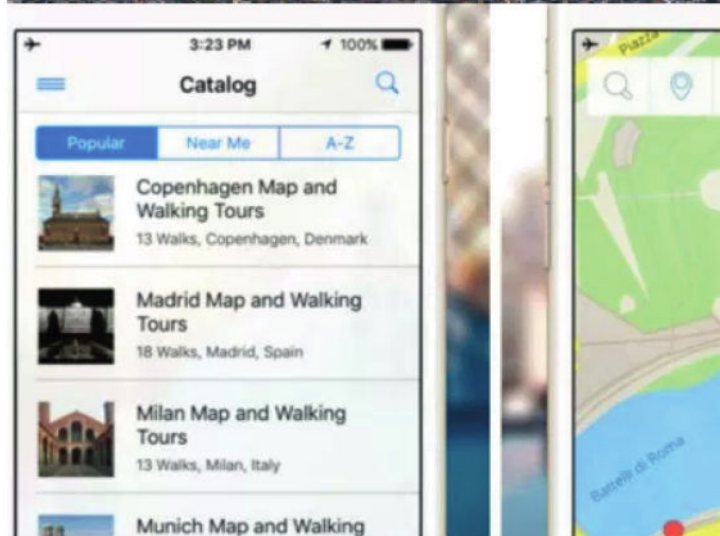

Et Team Action Battle, kan efter aftale indeholde koncentrerede versioner af aktive poster fra vores andre aktiviteter.

Kontakt:

40274027 eller booking@teambattle.dk

TEAMBATTLE
DENMARK

PRAKTISK INFO

ANTAL: Fra 6 personer fordelt på hold af 3-5 personer samtidigt