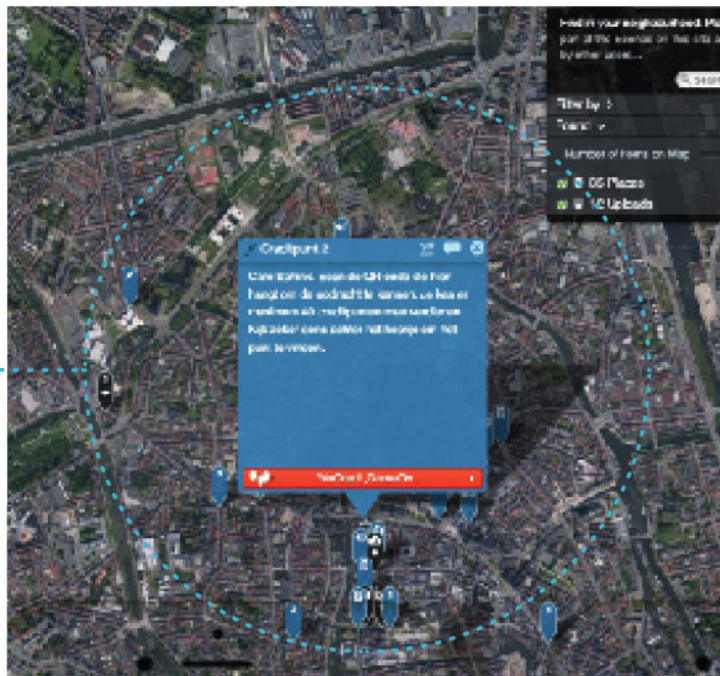

Et Team Action Battle, kan efter aftale indeholde koncentrerede versioner af aktive poster fra vores andre aktiviteter.

Kontakt:

40274027 eller booking@teambattle.dk

TEAMBATTLE
DENMARK

PRAKTISK INFO

ANTAL: Fra 6 personer fordelt på hold af 3-5 personer samtidigt