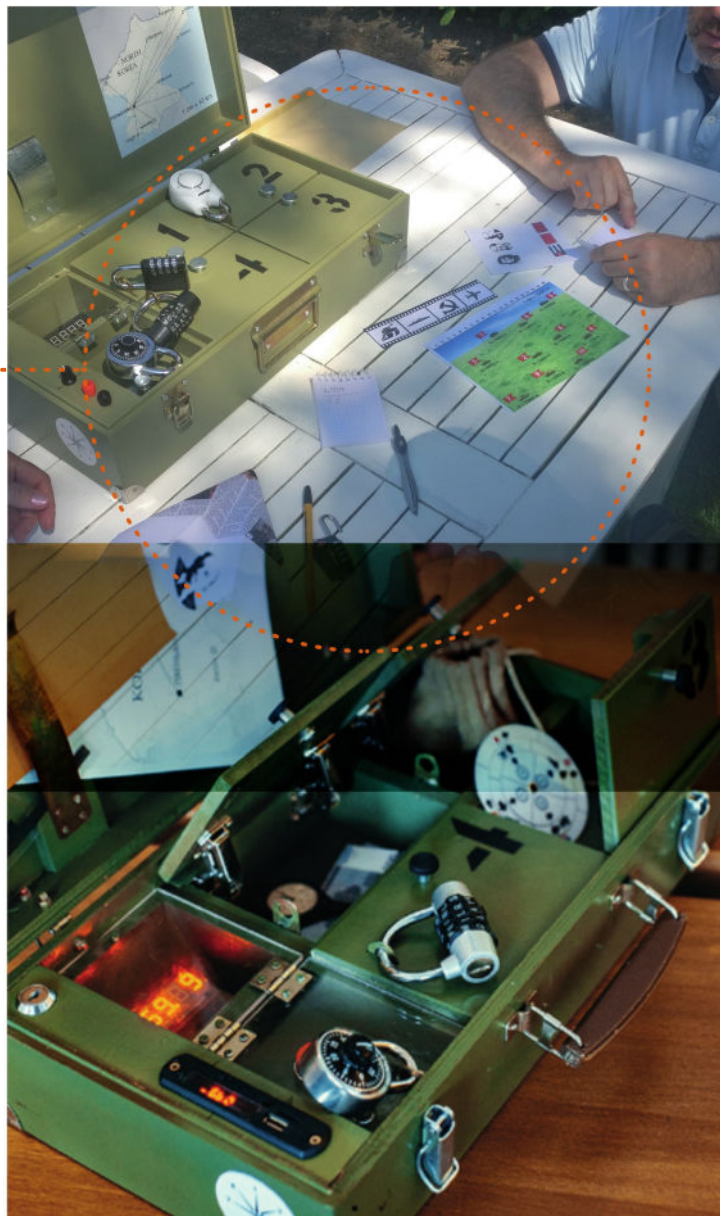

TeamBox

ESCAPE BOX

A Break-IN Experience

Enkelte har måske prøvet de underholdende "Rooms" rundt i de store byer, hvor det gælder om at slippe ud.

Vi har raffineret denne oplevelse, så den både er mobil og udfordrende. Man konkurrerer mod de andre teams i at komme først IND.

I op til 10 samtidige hold af 3-4 personer, udfordres teamet i samarbejde, da flere af opgaverne kræver parallel opgaveløsning

Tiden tæller ned fra 60 min, under teamet "Nordkorea har trykket på knappen!..."

Til en kort fællesbriefing, bliver hvert hold sendt afsted med en låst box, en kort introduktion, og tiden startes på et display der tæller NED fra 60 minutter.

Teamet skal nu hurtigst muligt gennem en række sekventielle opgaver, og nå at trykke på den røde knap, inden tiden løber ud.

Det er hæsblæsende, taktisk og rigtig underholdende.

Kontakt:

40274027 eller booking@teambattle.dk

TEAMBATTLE
DENMARK

PRAKTISK INFO

ANTAL: Fra 40-50 personer fordelt på hold af 4 personer samtidigt

TID: 75-90 minutter

FORUDSÆTNINGER: Ingen, alle kan deltage

INDOOR: Ja, kan afholdes i et konferencelokale

OUTDOOR: Ja, kan tilpasses alle steder

SIKKERHED: Kræver ingen speciel sikkerhed

STRØM: Nej