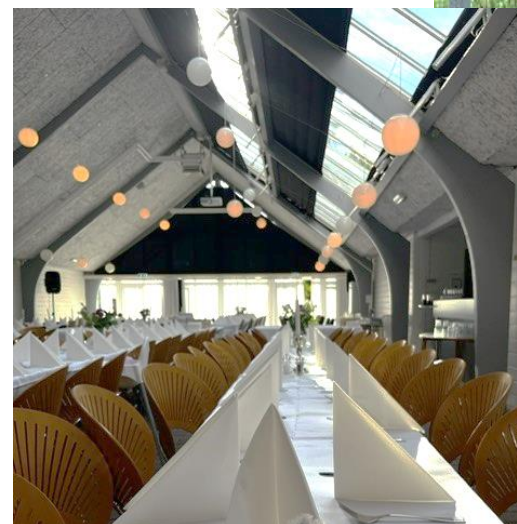

Konference sal 1 20-250 personer

Teknisk udstyr

- ✓ Trådløs mikrofon
- ✓ Flipover
- ✓ Whiteboard
- ✓ Fladskærm
- ✓ Wifi
- ✓ Bluetooth højttaler mulig på bestilling
- ✓ Videokonference mulig på bestilling
- ✓ Teknisk hjælp under møde
- ✓ Teleslynge mulig på bestilling
- ✓ Bærbar PC mulig på bestilling

Andre services

- Forplejning i lokalet mulig
- Aflåst lokale i pause mulig
- Direkte udgang til det fri
- Scene opsætning mulig på bestilling

Bordopstillinger

Hestesko
60 gæster

Runde borde
175 gæster

Sildeben
140 gæster

Langborde
150 gæster

Skoleborde
150 gæster

Biograf
250 gæster

Stående
250 gæster

Gruppeborde
40 gæster